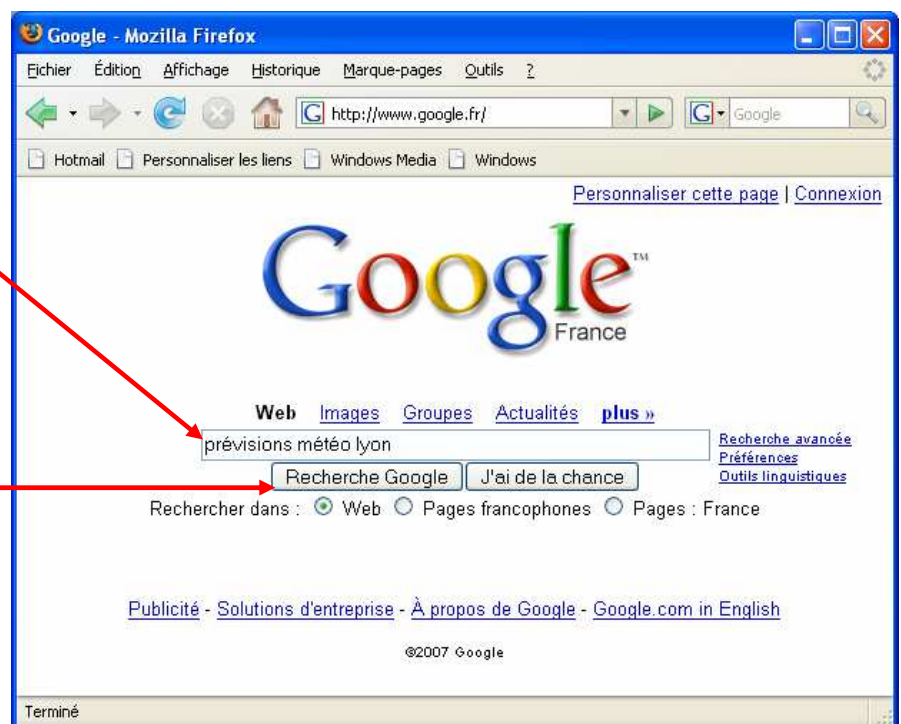

Logiciel : Internet

Opérations expliquées : rechercher de l'information avec les moteurs de recherche

Choix et saisie des mots-clés

Pour que la recherche soit efficace, il faut choisir seulement les mots les plus importants, et en essayant d'être le plus précis possible. C'est ce qu'on appelle **les mots clés**.

Par exemple pour avoir les prévisions météorologiques pour la ville de Lyon, les mots-clés vont être : « prévisions météo Lyon ».

Une fois que les mots clés sont choisis, il faut :

1. Les saisir dans la zone de recherche

2. Cliquer sur « Recherche Google »