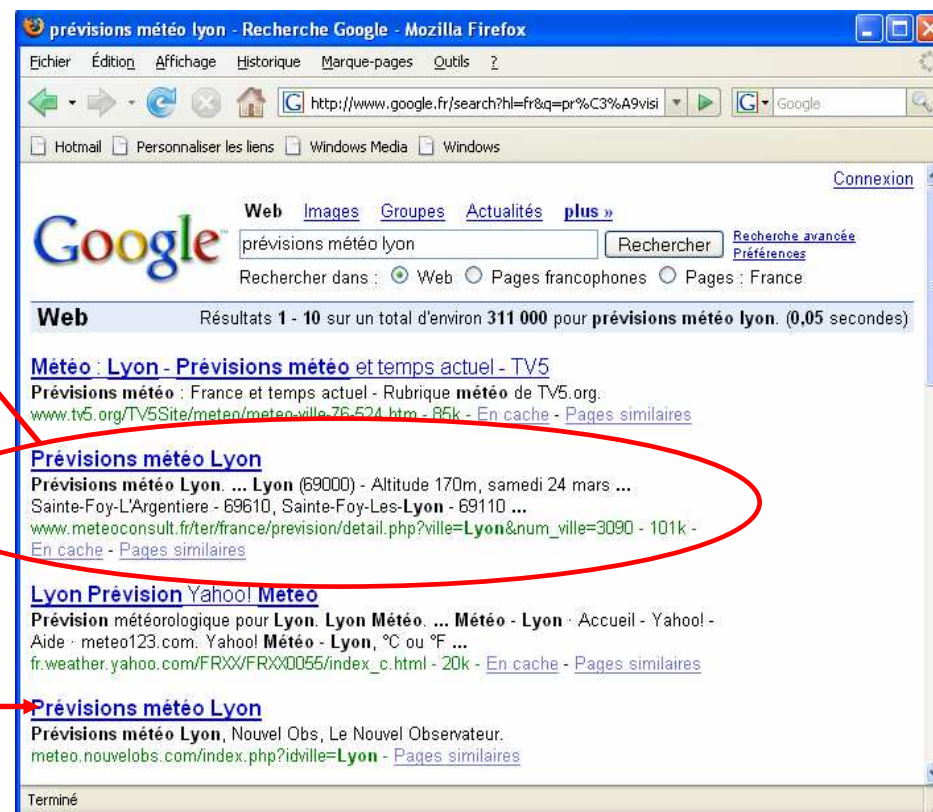

Logiciel : Internet

Opérations expliquées : rechercher de l'information avec les moteurs de recherche

Liste des résultats

Après avoir cliqué sur le bouton « Recherche Google », une page propose une liste de résultats en rapports avec la recherche.

Les résultats sont toujours présentés de la même façon : le nom du site est en bleu et souligné, un petit descriptif dans lequel les mots-clés sont en gras et enfin l'adresse Internet complète du site.

Pour aller voir un site, il faut cliquer sur son nom.